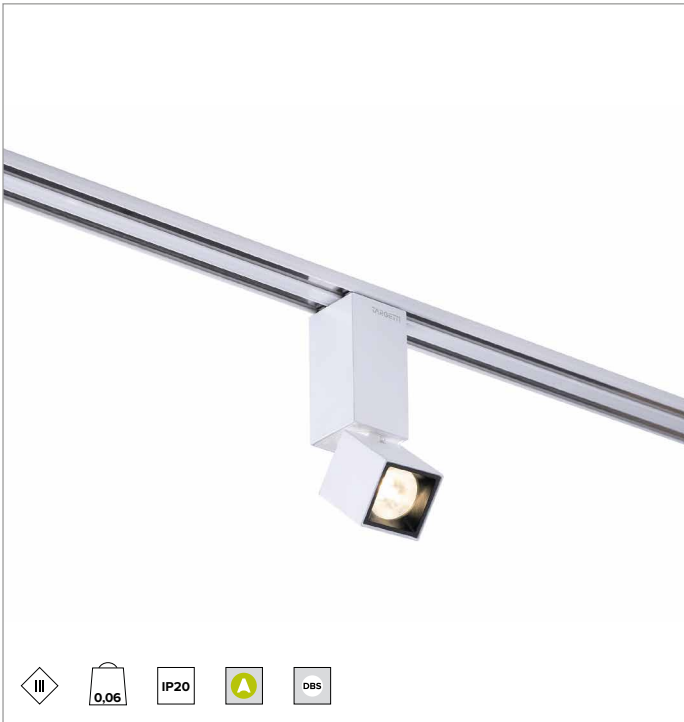

## 1T7975CA | OZ Modulo luminoso - Singolo

Modulo luminoso magnetico a LED, alimentato a bassissima tensione, orientabile

I valori fotometrici dell'apparecchio sono consultabili nelle pagine successive

Le quote riportate sul disegno sono espresse in mm.

### CARATTERISTICHE ILLUMINOTECNICHE

Sistema ottico composto da riflettore in alluminio anodizzato speculare, lente Lens Vector (lente in vetro a cristalli liquidi che, controllati elettronicamente, regolano la diffusione della luce e l'apertura del fascio) e filtro olografico; UGR<22 (EN12464-1).

### CARATTERISTICHE MECCANICHE

Corpo in pressofusione di alluminio verniciato bianco. Apparecchio orientabile, 25x25mm. Orientabilità del corpo ottico di 0° +90° sul piano verticale e di 358° sul piano orizzontale.

**Colore e finitura:** Bianco gesso

**Dimensioni:** 25x25mm

**Peso:** 0,062Kg

**Versione:** ORIENTABILE CASAMBI

**Grado di protezione:** IP20