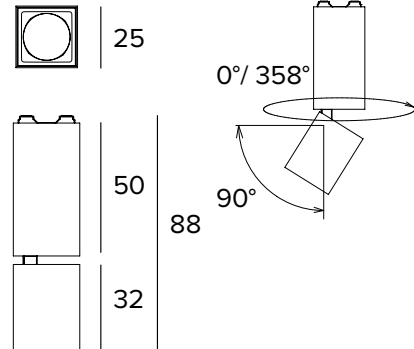

## 1T7975CA | OZ Modulo luminoso - Singolo

Modulo luminoso magnetico a LED, alimentato a bassissima tensione, orientabile

I valori fotometrici dell'apparecchio sono consultabili nelle pagine successive

Le quote riportate sul disegno sono espresse in mm.

### CARATTERISTICHE MECCANICHE

Corpo in pressofusione di alluminio verniciato bianco. Apparecchio orientabile, 25x25mm. Orientabilità del corpo ottico di 0° +90° sul piano verticale e di 358° sul piano orizzontale.

**Colore e finitura:** Bianco gesso

**Dimensioni:** 25x25mm

**Peso:** 0,062Kg

**Versione:** ORIENTABILE CASAMBI

**Grado di protezione:** IP20